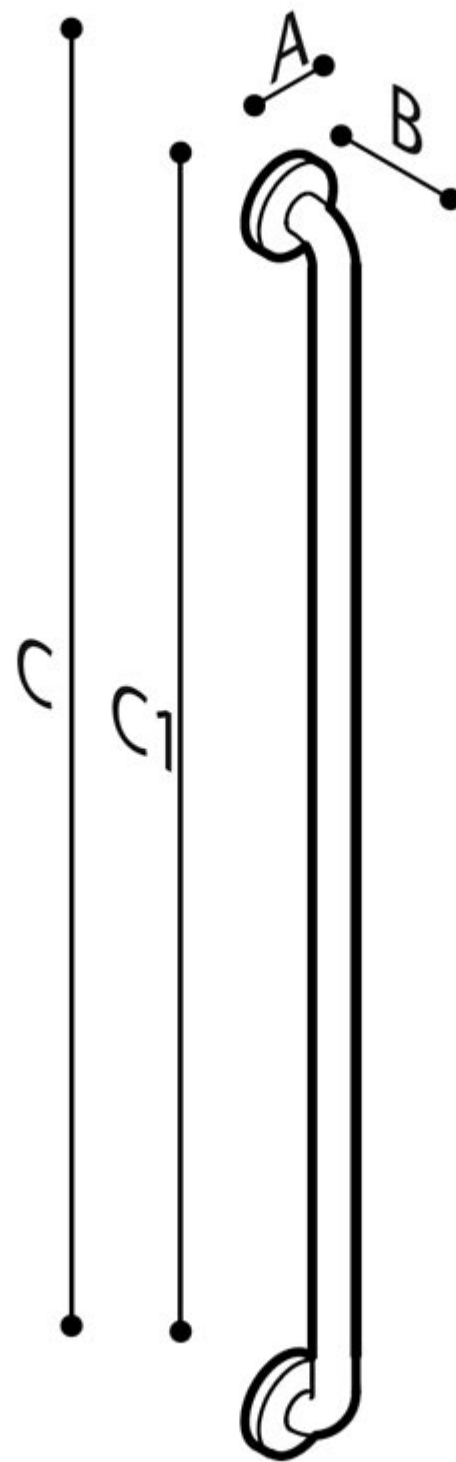

## BARRE D'APPUI RVS SATIN verticale

Barre d'appui verticale du mur au sol et supports de montage en acier inoxydable AISI 304 finition satinée. Ø 32 mm.

Cette poignée en acier inoxydable est idéale pour une utilisation dans les douches et les sanitaires, pour une sécurité maximale pour l'utilisateur.

- Application: maisons privées, résidences-services, centres de soins et hôtels, etc...
- Capacité de charge: Verticale 150kg
- Longueur: 1065mm
- Couleur: Satin RVS

## BARRE D'APPUI RVS SATIN verticale

Artn°	AxBxC (mm)	C1 (mm)	poids	Charge
G56JAS08N1	79x70x1144	1065	1.45	150

### Options:

Ergonomic shower holder, chrome finish  
Y87JOS04C1

Shower holder, chrome finish  
Y87JOS02C1

Shower head  
H51GHS35

Flexible hose for shower head cm 175  
H51GHS36