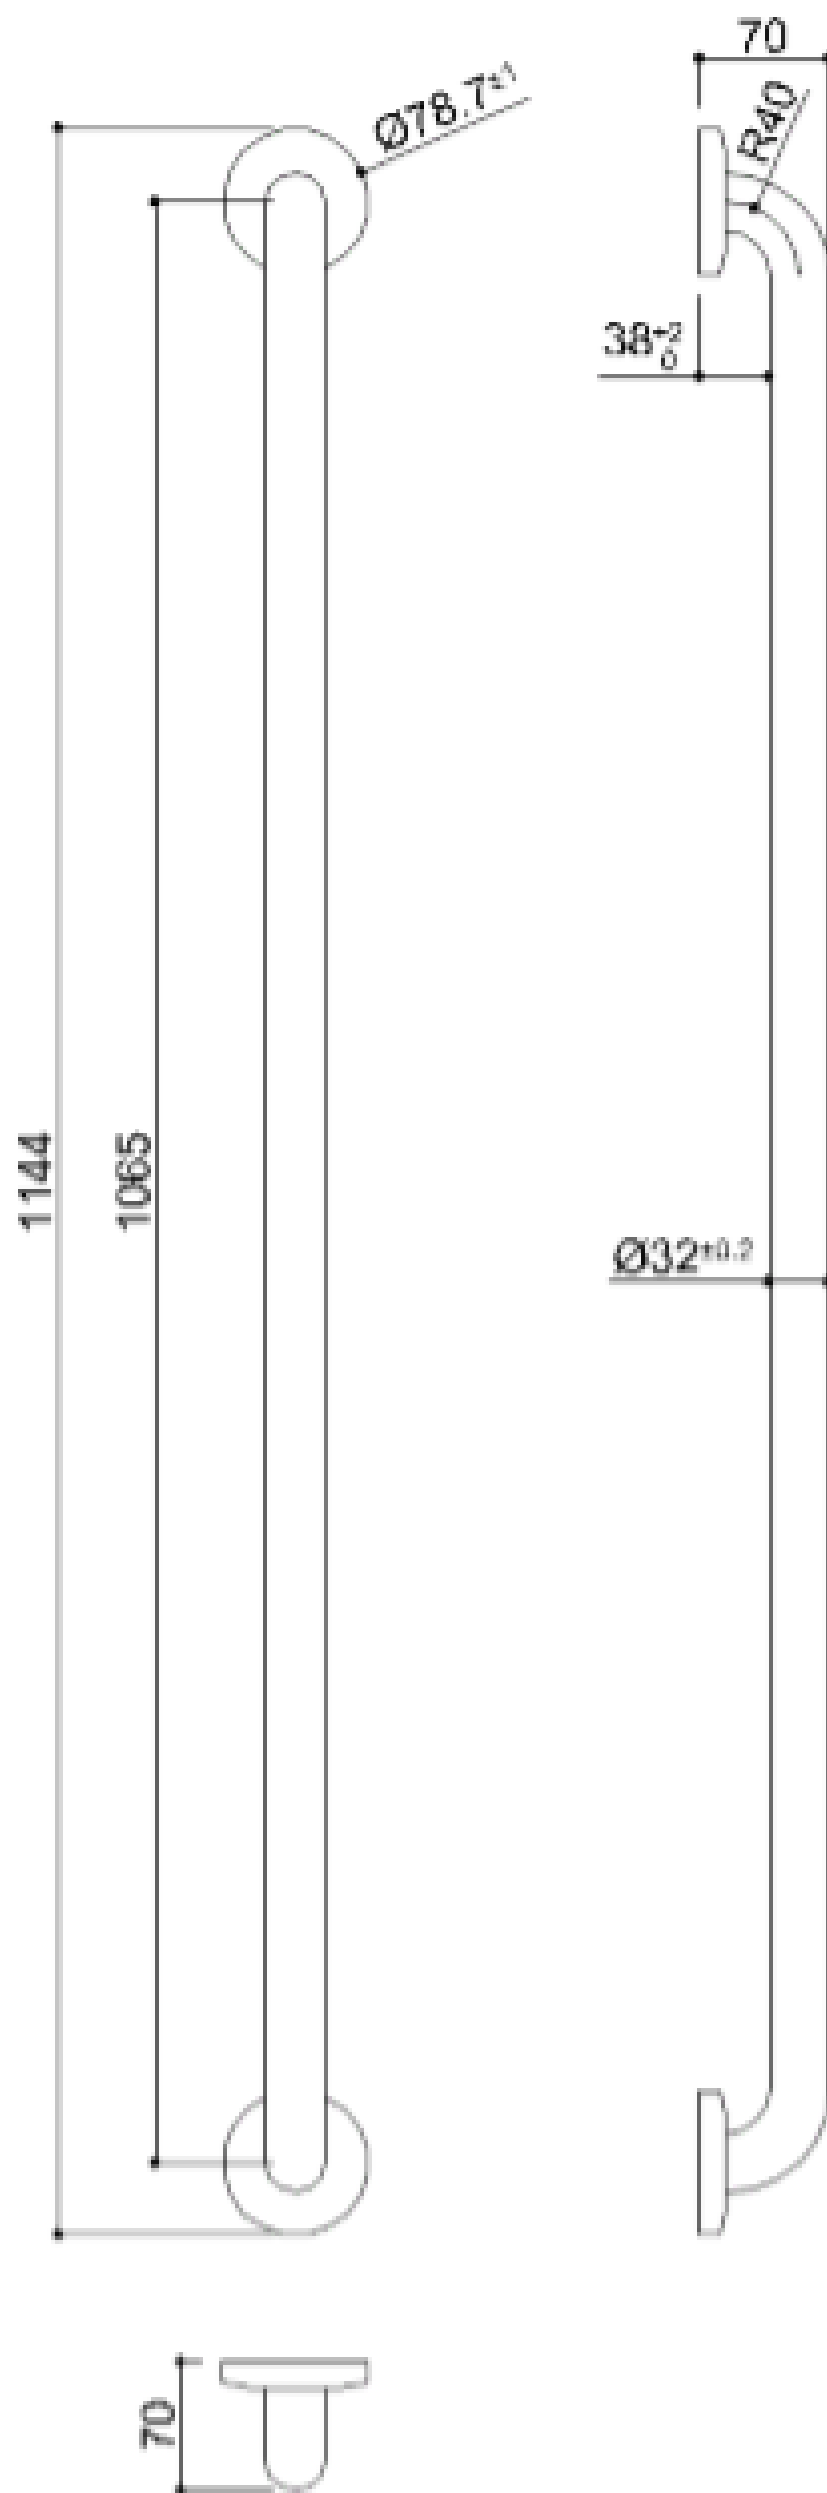

BARRE D'APPUI RVS SATIN verticale